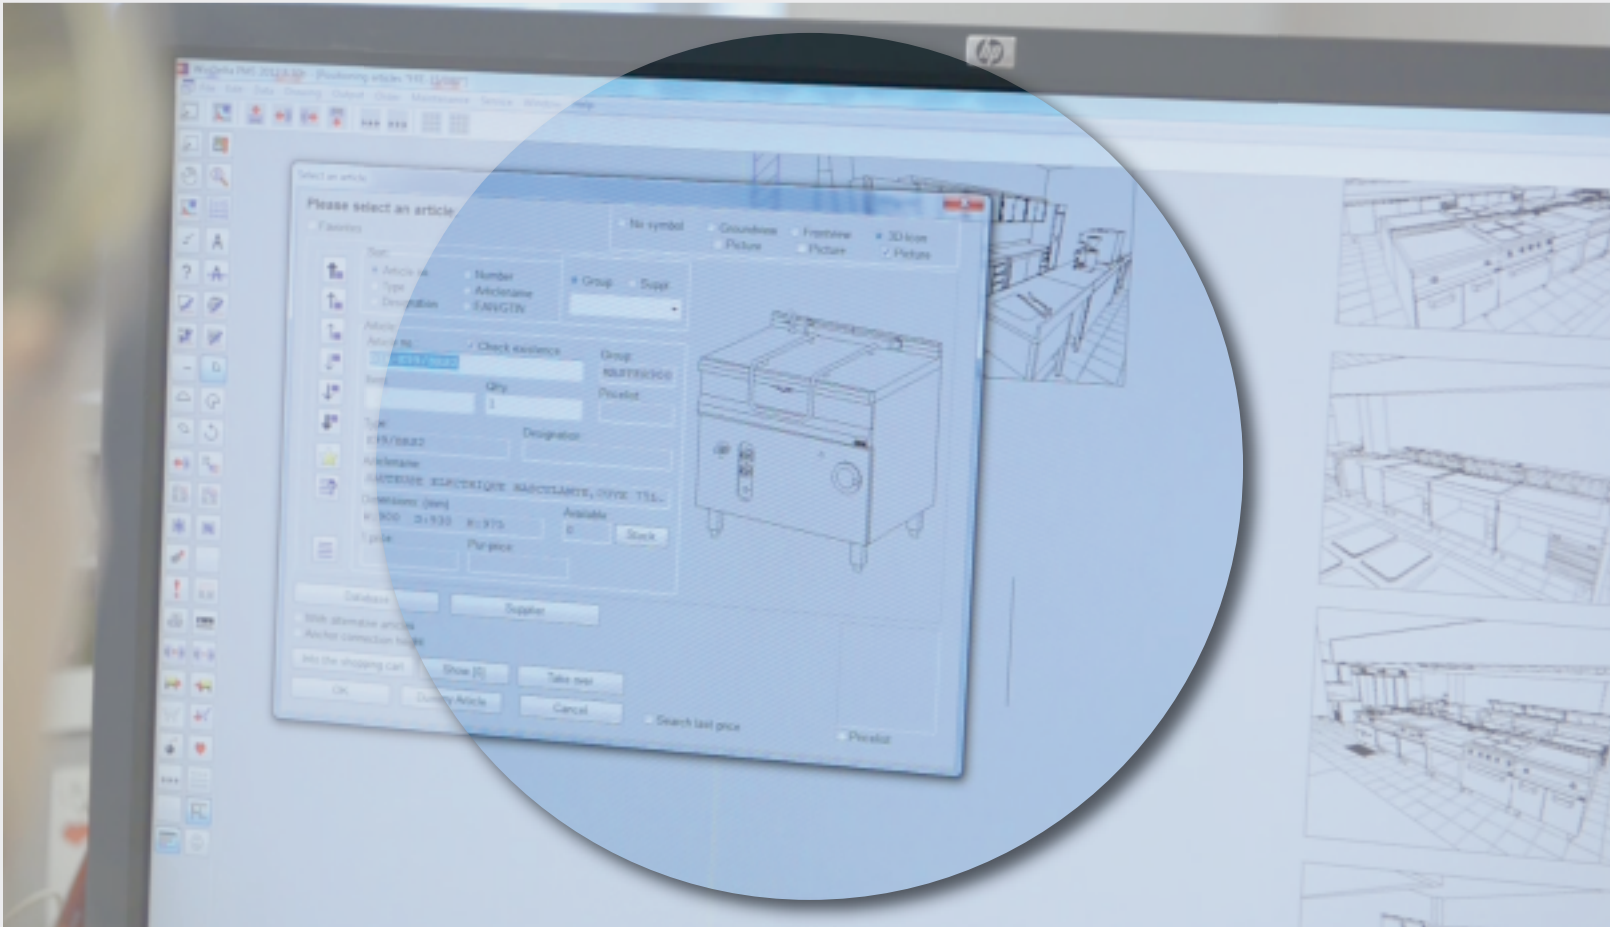

Listening **Creativity**

Diamond
EUROPE S.A.
N.V.

SINCE 1985