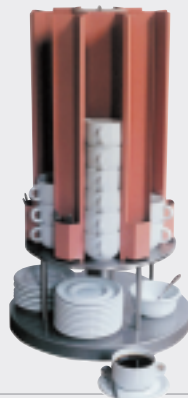

- FR Carrousel à tasses
- NL Verwarmde tassencarrousel
- DE Tassenwärmer-Karussell